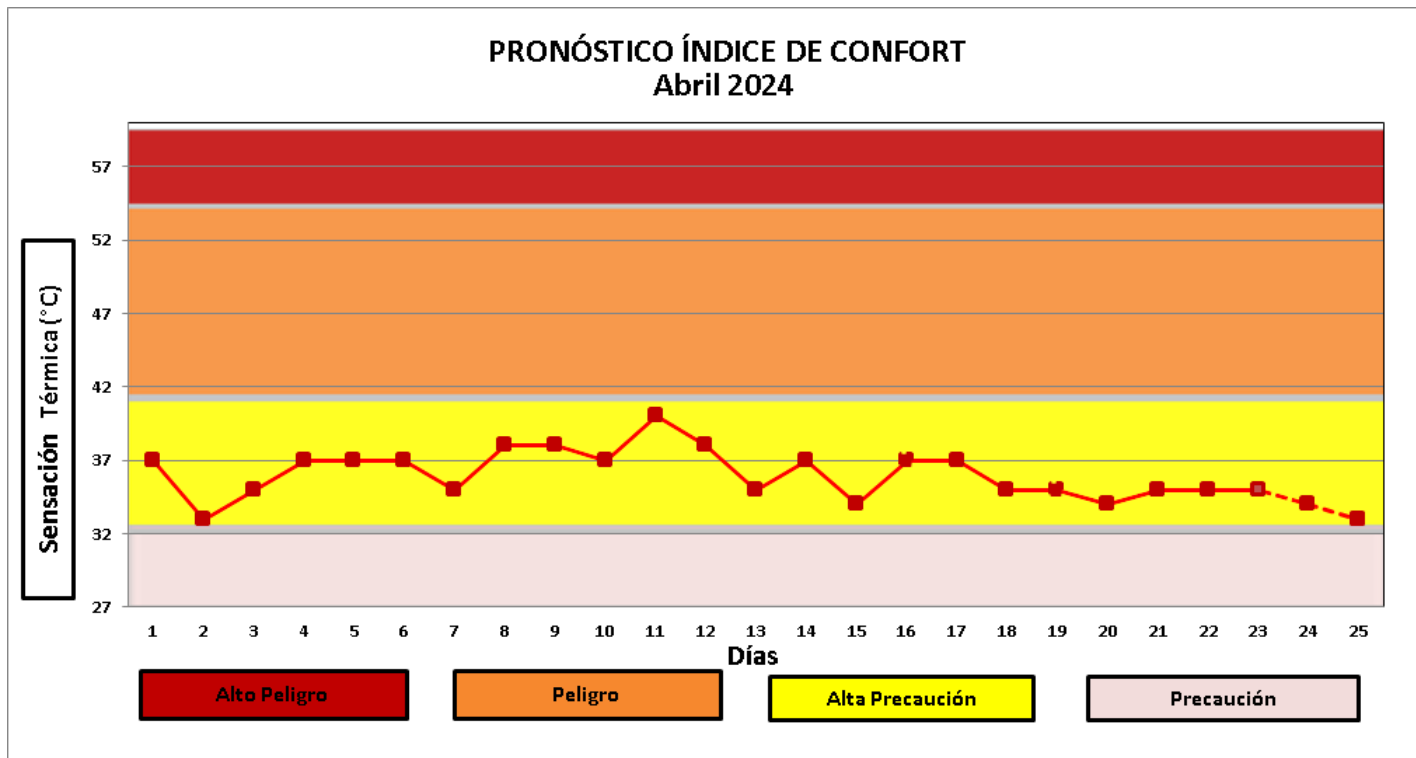

BOLETÍN Nro 076- 2024  
**INDICE DE CONFORT GUAYAQUIL- DURÁN**  
 Guayaquil, martes 23 de abril de 2024

Figura 1: Índice de Confort: la línea continua se corresponde con los valores reales tomando como referencia la estación Aeropuerto (DGAC). La línea punteada indica los valores pronosticados para los días 23 - 25 abril de 2024.

Categoría	Índice de confort		Posibles problemas ocasionados por el calor
Alto Peligro	> 54°		Shock térmico, desmayos, deshidratación y puede causar daños irreversibles.
Peligro	41° – 54°		Causa molestias, fatiga, deshidratación y algunas personas se desmayan.
Alta Precaución	32° – 41°		Exige además de ventilación, ropas más ligeras y tomar líquido frío.
Precaución	27° – 32°		Causa molestias y falta de confort, pero se puede eliminar con ventilación.

Figura 2: Clasificación del índice de confort.