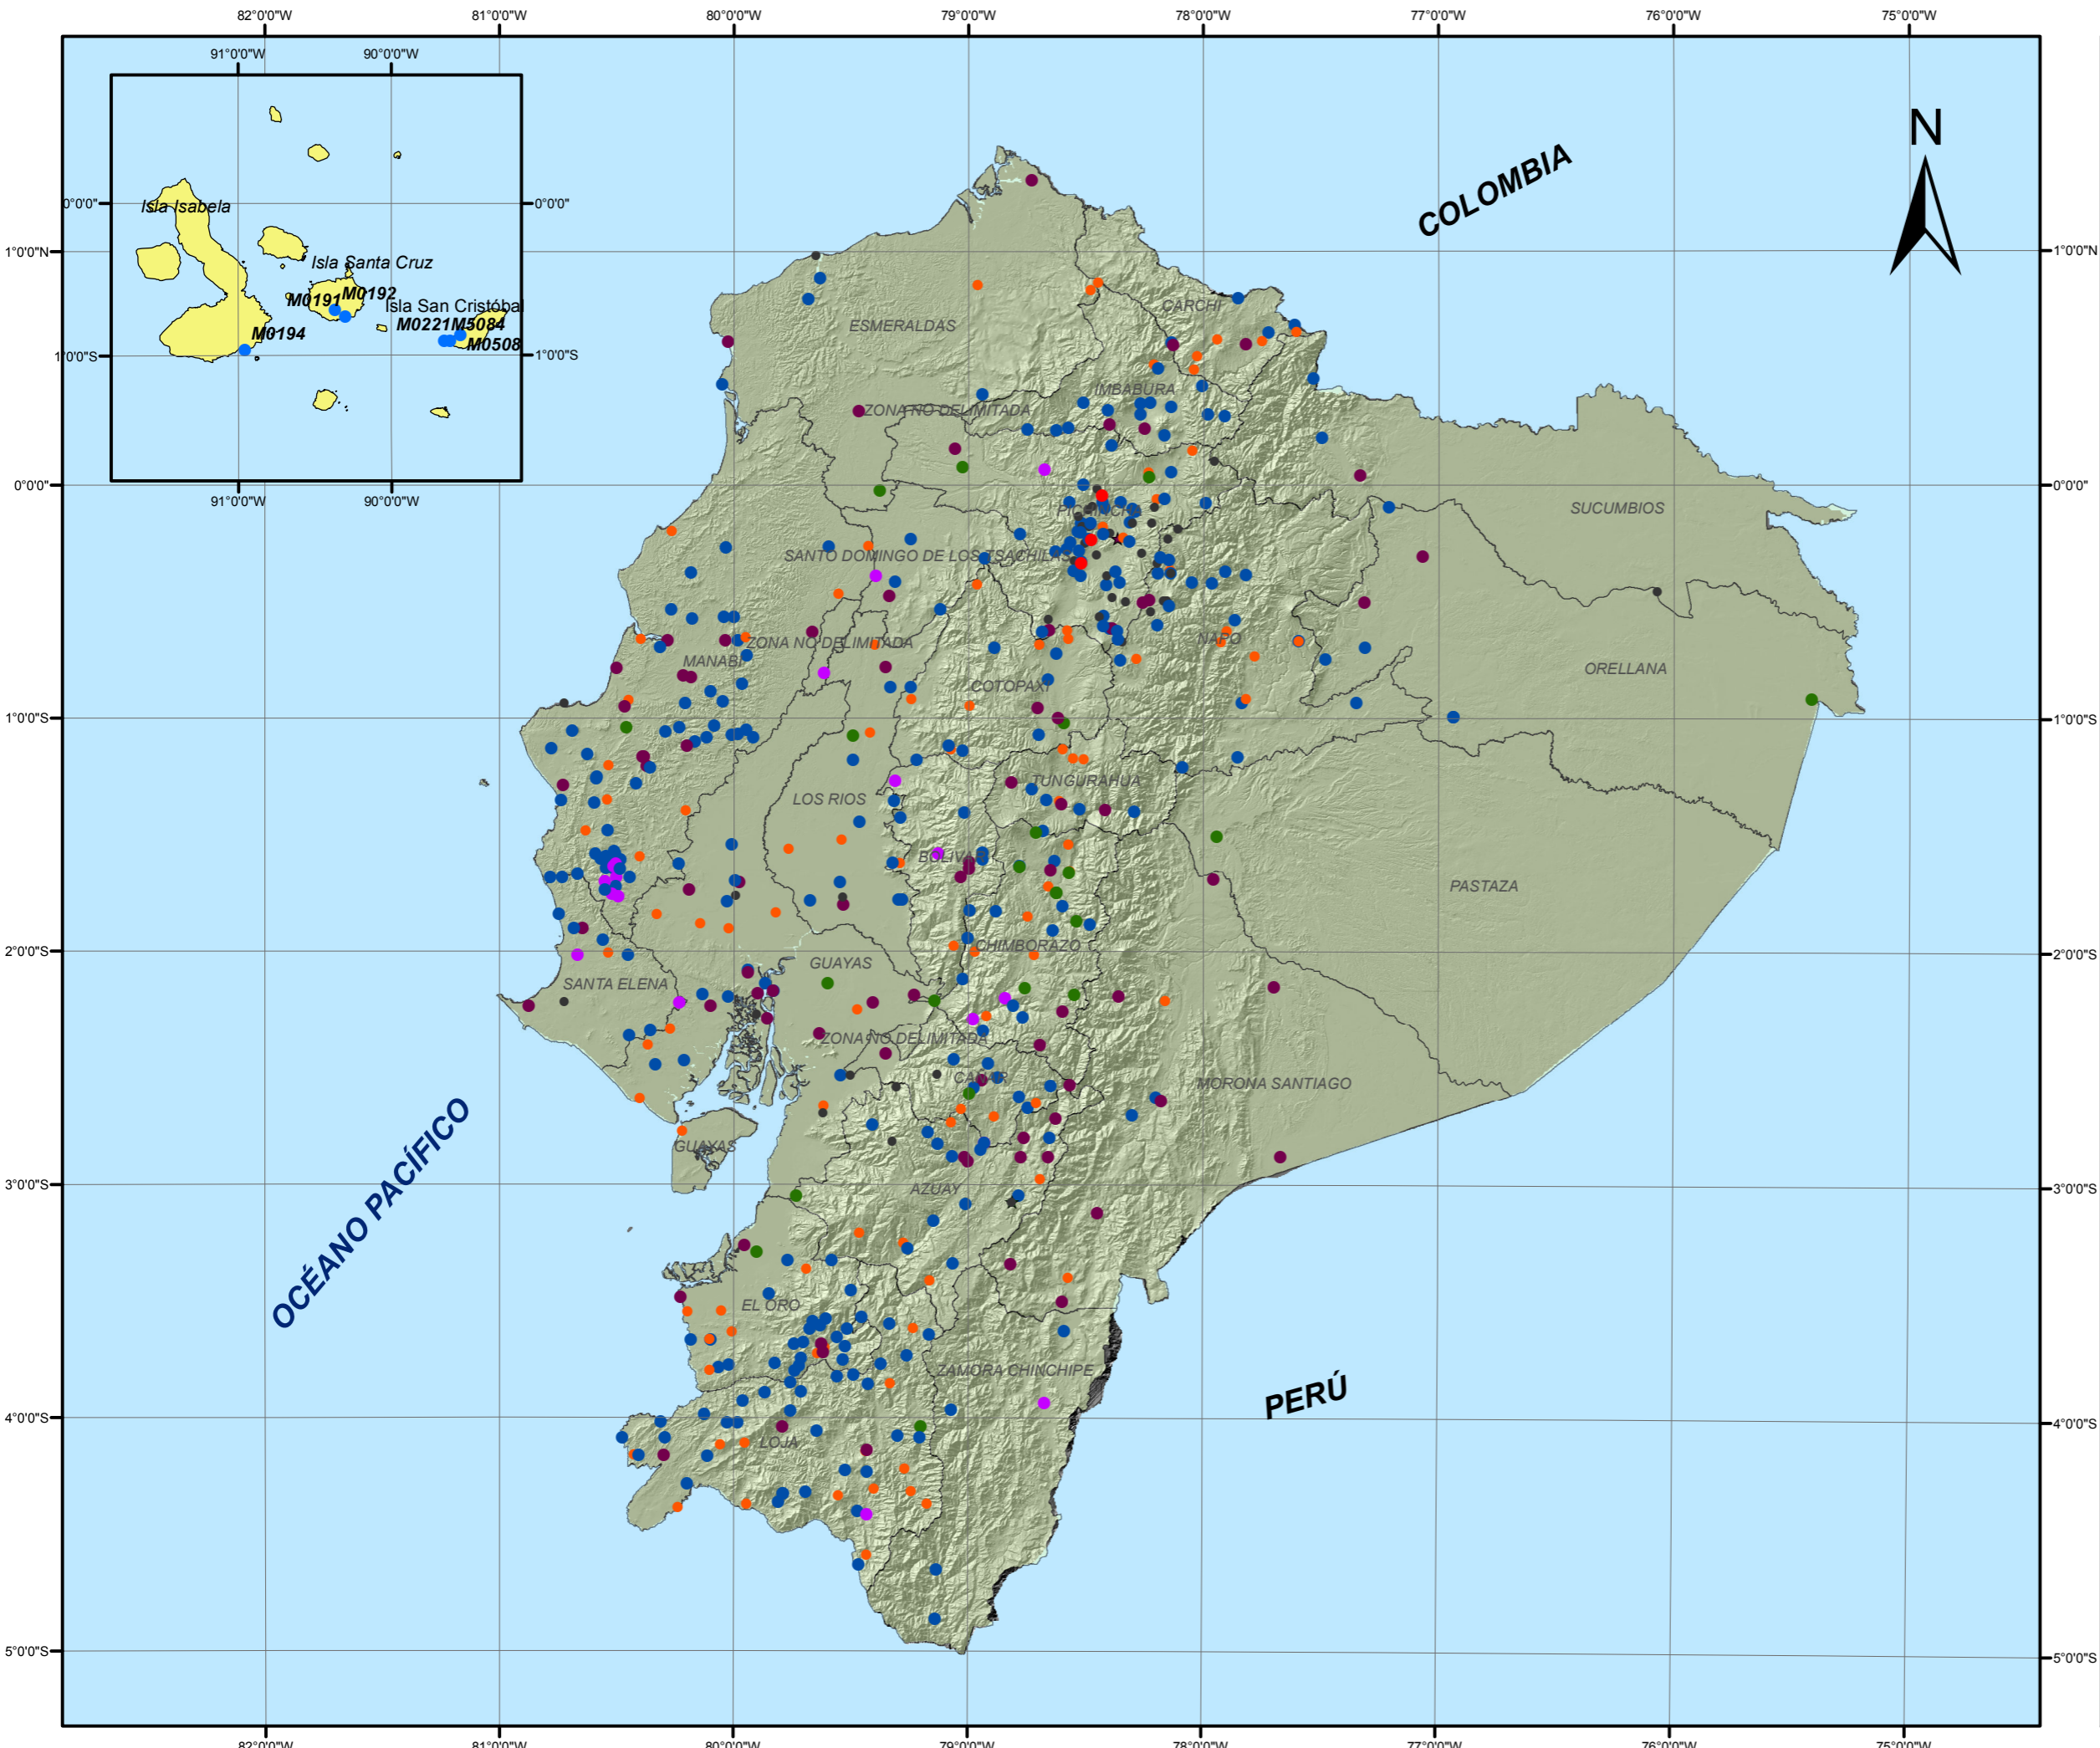

# Mapa de la red de estaciones meteorológicas

## Leyenda:

### Red meteorológica:

- Agrometeorológica Principal
- Climatológica Ordinaria
- Climatológica Principal
- Pluviográfica
- Pluviométrica
- Radar Meteorológico
- Radio Sonda
- Climatológica Especial
- ★ Automáticas con climatológicas principales
- ★ Automáticas

### Mapa de la red de estaciones meteorológicas del Ecuador

Fuente: Mapa Base: I.G.M, INAMHI (1:50000)		
Proyección: UTM. Elipsoide Internacional Datum Horizontal wgs 84 (World Geodetic System) Zona 17S		
Escala: 1:3.000.000		
Elaborado por: INAMHI		
Fecha: 2014 - 09	Formato de impresión: DIN A3	Mapa: No_1