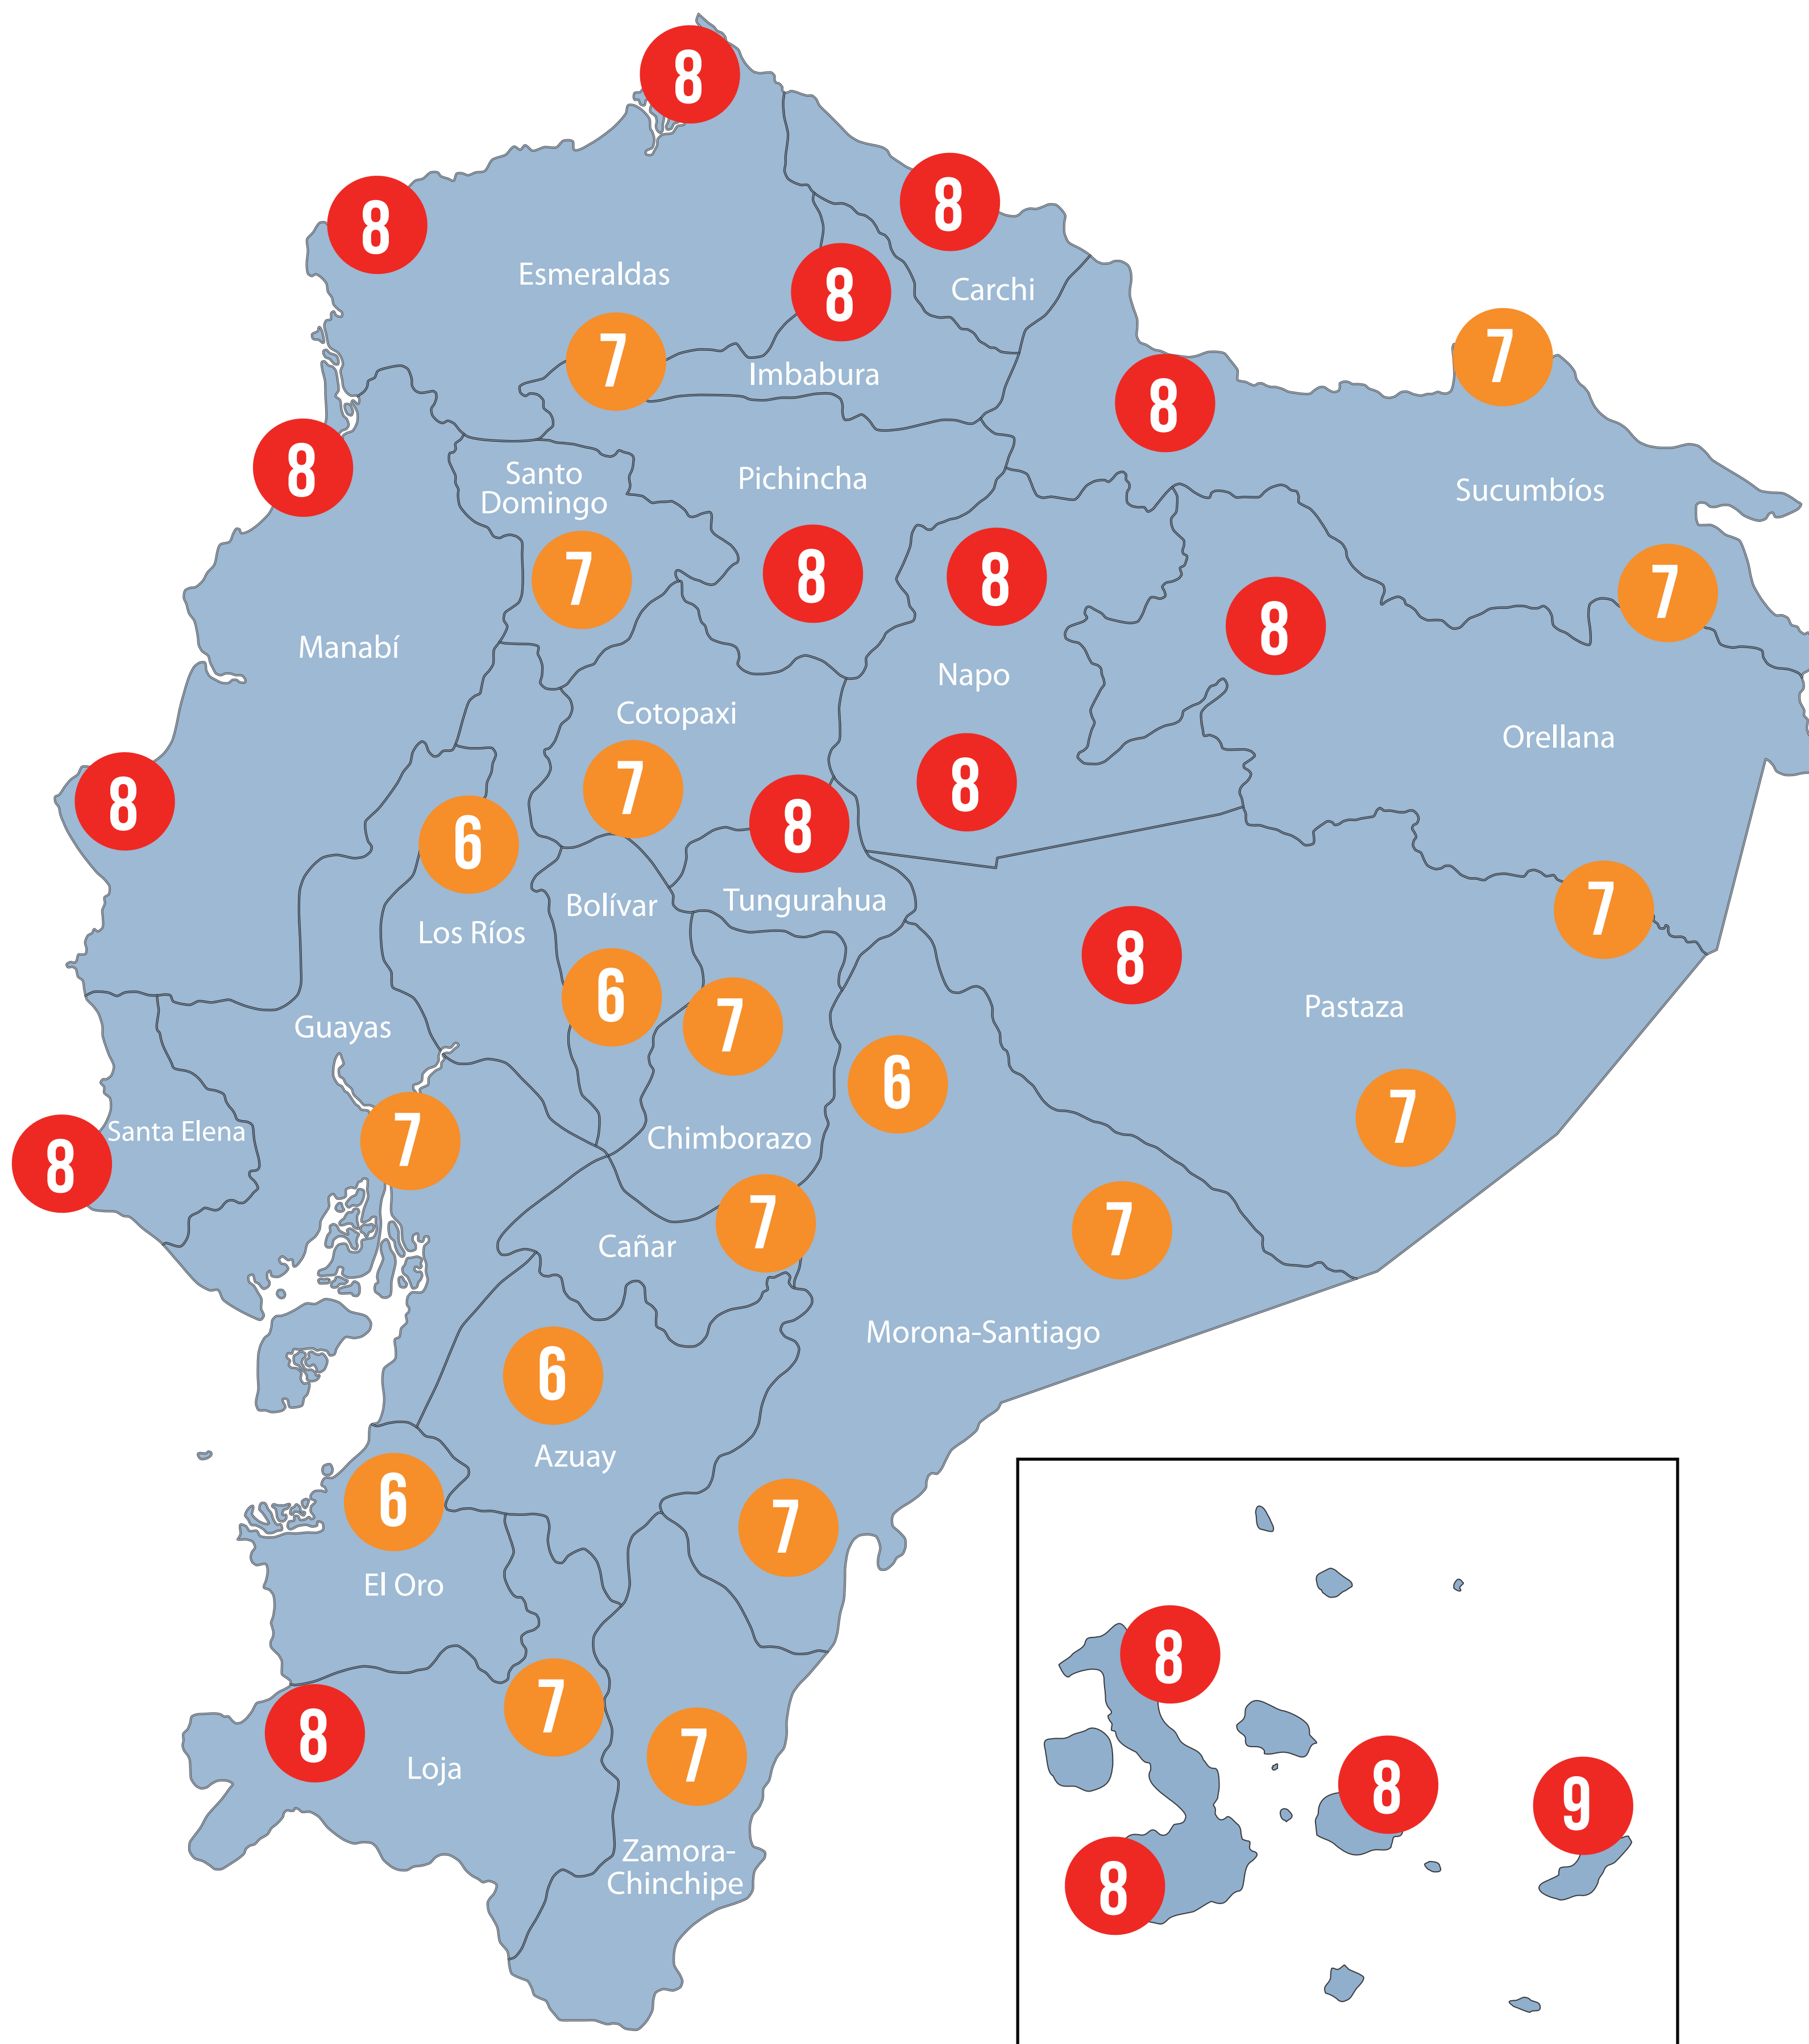

PRONÓSTICO RADIACIÓN ULTRAVIOLETA

Jueves, 25 de abril de 2024

Escala del índice de radiación UV

Bajo

1-2

Moderado

3-5

Alto

6-7

Muy alto

8-10

Extremadamente alto

> 11

IMPORTANTE

El INAMHI aconseja **evitar la exposición prolongada al sol entre las 10:00hs y 15:00hs** en áreas con niveles de radiación ultravioleta **muy altos** o **extremadamente altos**.