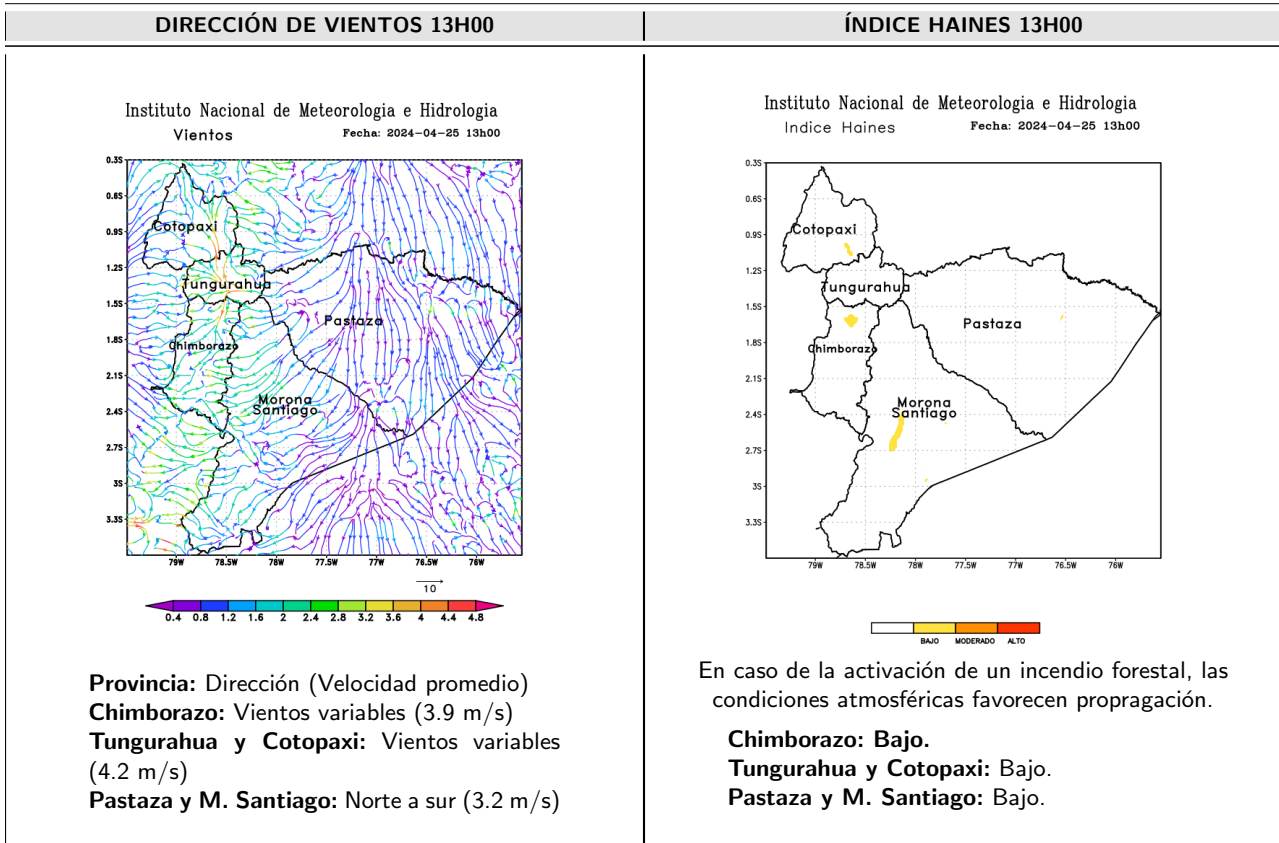

PRONÓSTICO N°: 116 AÑO 2023.
 FECHA DE EMISIÓN: 25 de abril de 2024
 Fecha de Validez: 25 de abril de 2024

PREDICCIÓN DE FOCOS DE CALOR

El Proceso Desconcentrado Pastaza - Chimborazo, basándose en la información que se obtiene del modelo Numérico WRF, emite el siguiente pronóstico:

HUMEDAD RELATIVA, DIRECCION DE VIENTOS Y TEMPERATURA MÁXIMA PREVISTO POR EL MODELO NUMÉRICO WRF-INAMHI

HUMEDAD RELATIVA, VIENTOS Y TEMPERATURA MÁXIMA PREVISTO POR EL MODELO NUMÉRICO WRF-INAMHI PARA LA PROVINCIA DE CHIMBORAZO