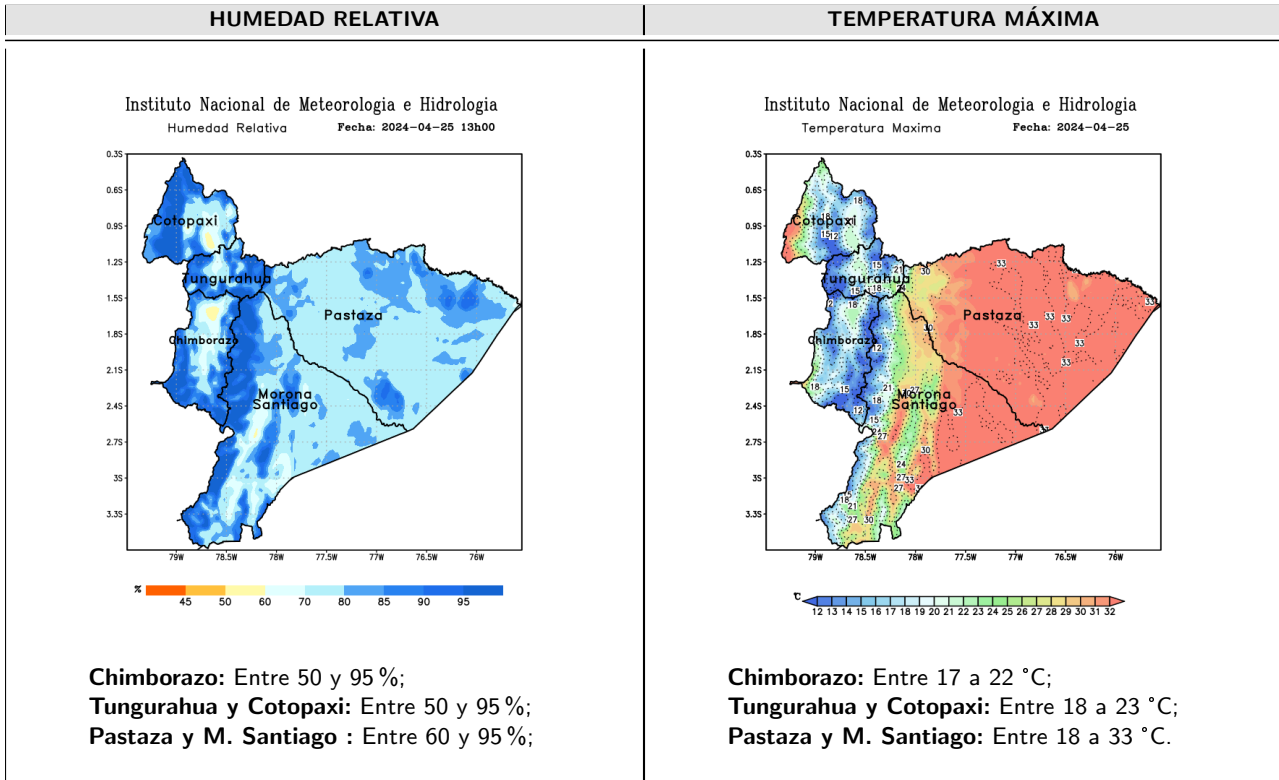

PRONÓSTICO N°: 116 AÑO 2023.
 FECHA DE EMISIÓN: 25 de abril de 2024
 Fecha de Validez: 25 de abril de 2024

PREDICCIÓN DE FOCOS DE CALOR

El Proceso Desconcentrado Pastaza - Chimborazo, basándose en la información que se obtiene del modelo Numérico WRF, emite el siguiente pronóstico:

HUMEDAD RELATIVA, DIRECCION DE VIENTOS Y TEMPERATURA MÁXIMA PREVISTO POR EL MODELO NUMÉRICO WRF-INAMHI

HUMEDAD RELATIVA, VIENTOS Y TEMPERATURA MÁXIMA PREVISTO POR EL MODELO NUMÉRICO WRF-INAMHI PARA LA PROVINCIA DE CHIMBORAZO